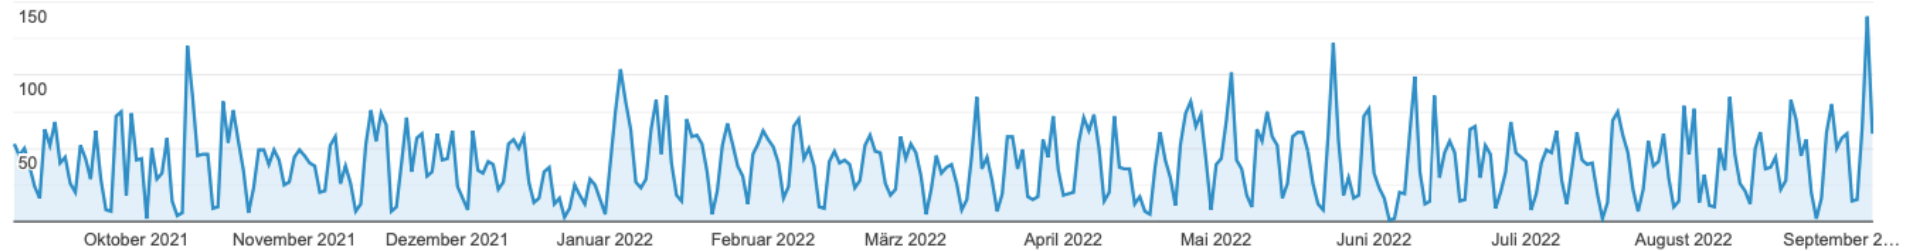

Alle Nutzer
100,00 % Nutzer

07.09.2021 - 07.09.2022

Übersicht

Seitenaufrufe

Seitenaufrufe

14.701

Seiten/Sitzung

1,81

Sitzungen

8.111

Anzahl der Sitzungen pro Nutzer

1,19